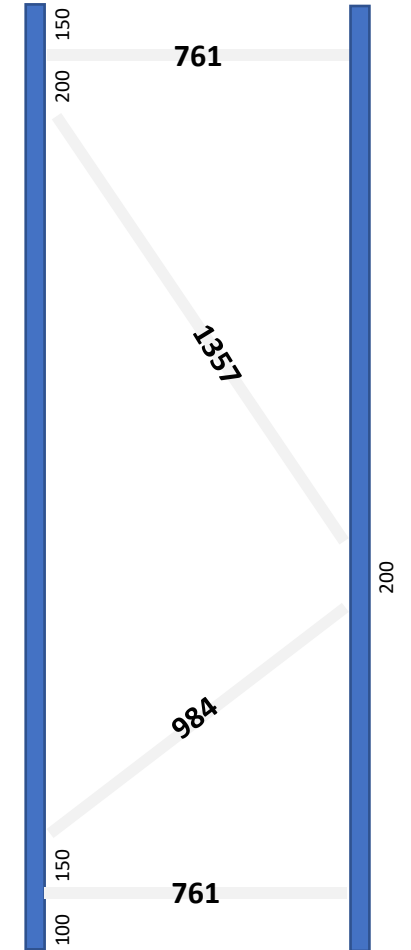

RAYONNAGE SEMI LOURD : ASSEMBLAGE DES ECHELLES M7

Echelle
Hauteur 2000 mm
Profondeur 600 mm
10 Boulons / Echelle

Echelle
Hauteur 2500 mm
Profondeur 600 mm
12 Boulons / Echelle

Echelle
Hauteur 2000 mm
Profondeur 800 mm
12 Boulons / Echelle

Echelle
Hauteur 2500 mm
Profondeur 800 mm
12 Boulons / Echelles