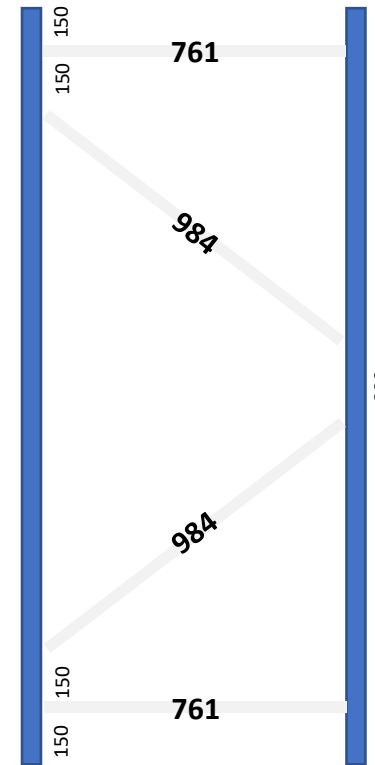

RAYONNAGE SEMI LOURD : ASSEMBLAGE DES ECHELLES M7

Echelle
Hauteur 2000 mm
Profondeur 600 mm
10 Boulons / Echelle

Echelle
Hauteur 2500 mm
Profondeur 600 mm
12 Boulons / Echelle

Echelle
Hauteur 2000 mm
Profondeur 800 mm
12 Boulons / Echelle

Echelle
Hauteur 2500 mm
Profondeur 800 mm
12 Boulons / Echelles