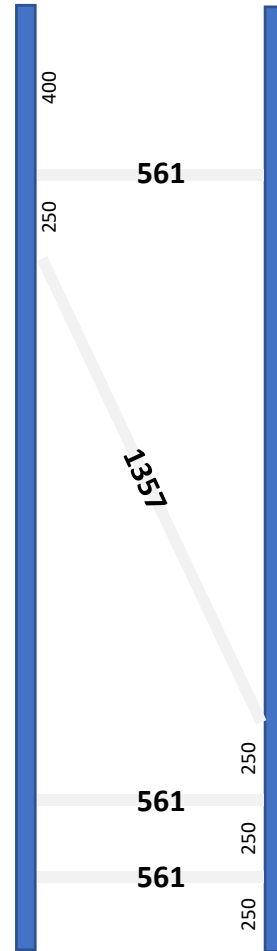

RAYONNAGE SEMI LOURD : ASSEMBLAGE DES ECHELLES M7

Echelle
Hauteur 2000 mm
Profondeur 600 mm
10 Boulons / Echelle

Echelle
Hauteur 2500 mm
Profondeur 600 mm
12 Boulons / Echelle

Echelle
Hauteur 2000 mm
Profondeur 800 mm
12 Boulons / Echelle

Echelle
Hauteur 2500 mm
Profondeur 800 mm
12 Boulons / Echelles