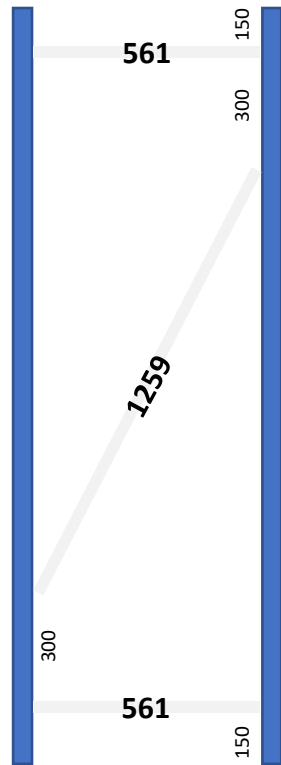

RAYONNAGE SEMI LOURD : ASSEMBLAGE DES ECHELLES M7

Echelle
Hauteur 2000 mm
Profondeur 600 mm
10 Boulons / Echelle

Echelle
Hauteur 2500 mm
Profondeur 600 mm
12 Boulons / Echelle

Echelle
Hauteur 2000 mm
Profondeur 800 mm
12 Boulons / Echelle

Echelle
Hauteur 2500 mm
Profondeur 800 mm
12 Boulons / Echelles