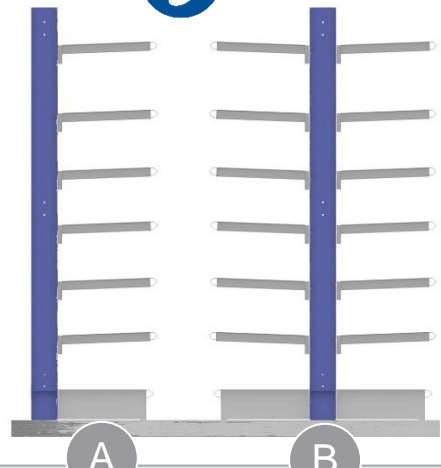

A

B

A

L
180
200
220
240
330
360

B

L
180
200
220
240
330
360