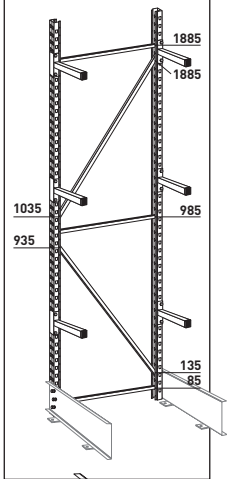

2000 mm

PORTECO RANGEMENT HORIZONTAL PRODUITS LONGS - SIMPLE FACE

evoRacks
Rayonnage de Industrie

		2000 mm
A		2
B		3
C		10
D		2

DIMENSIONS DES HORIZONTALES ET DES DIAGONALES EN [mm]

LARGEUR	HORIZONTALE	DIAGONALE
800	760	1118

HAUTEUR →		2000 mm
E		2
F		6
G		8
H		6
I		12
J		6
K		6